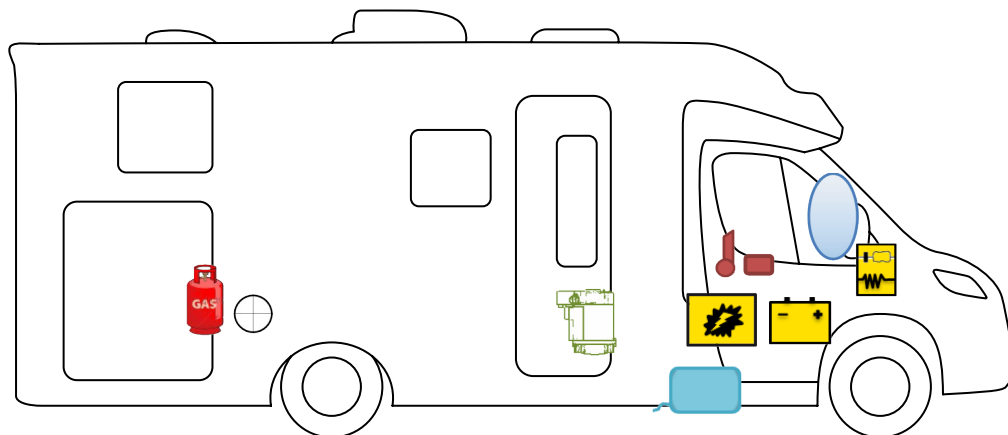

# RETTUNGSKARTE

Kosmo Emblema Teilintegrierte 512 E

Airbag

Airbag-Steuergerät

Gurtstraffer

Batterie

Elektroblock

Kraftstofftank

Gasflaschen

Gasdruckdämpfer

Heizung

BITTE ACHTEN SIE AUF EINE GEEIGNETE POSITIONIERUNG DIESER  
RETTUNGSKARTE IN IHREM FAHRZEUG  
(BSPW.: MITTELS SAFETYBAG AN DER FRONTSCHUTZSCHEIBE)

[www.laika.it](http://www.laika.it)