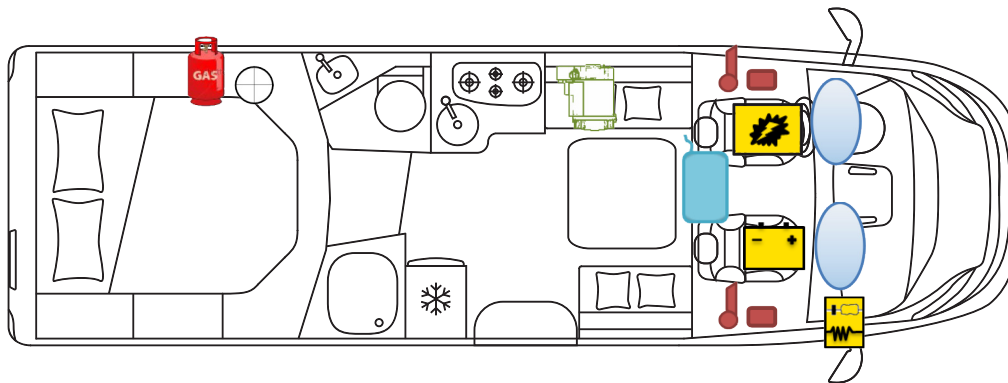

# RETTUNGSKARTE

Kosmo Emblema Teilintegrierte 512 E

Airbag

Airbag-Steuergerät

Gurtstraffer

Batterie

Elektroblock

Kraftstofftank

Gasflaschen

Gasdruckdämpfer

Heizung

BITTE ACHTEN SIE AUF EINE GEEIGNETE POSITIONIERUNG DIESER  
RETTUNGSKARTE IN IHREM FAHRZEUG  
(BSPW.: MITTELS SAFETYBAG AN DER FRONTSCHUTZSCHEIBE)

[www.laika.it](http://www.laika.it)