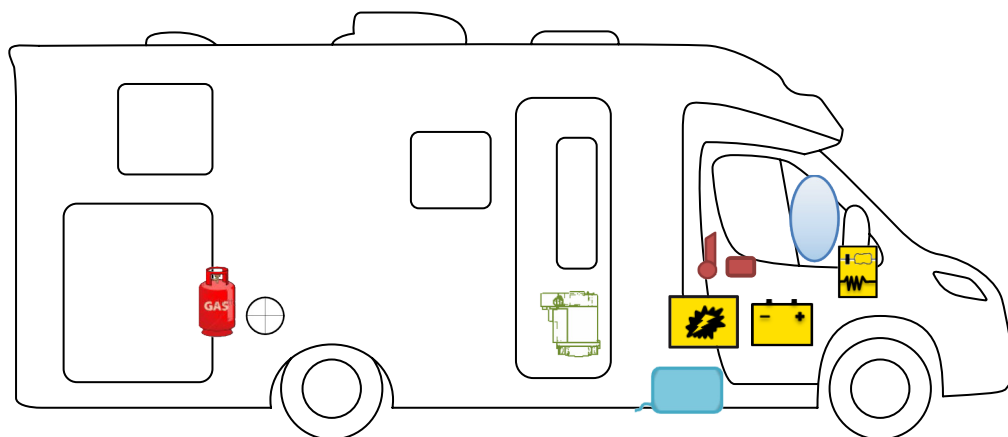

RETTUNGSKARTE

Kosmo Emblema Teilintegrierte 509 LE

Airbag

Airbag-Steuergerät

Gurtstraffer

Batterie

Elektroblock

Kraftstofftank

Gasflaschen

Gasdruckdämpfer

Heizung

BITTE ACHTEN SIE AUF EINE GEEIGNETE POSITIONIERUNG DIESER
RETTUNGSKARTE IN IHREM FAHRZEUG
(BSPW.: MITTELS SAFETYBAG AN DER FRONTSCHUTZSCHEIBE)

www.laika.it