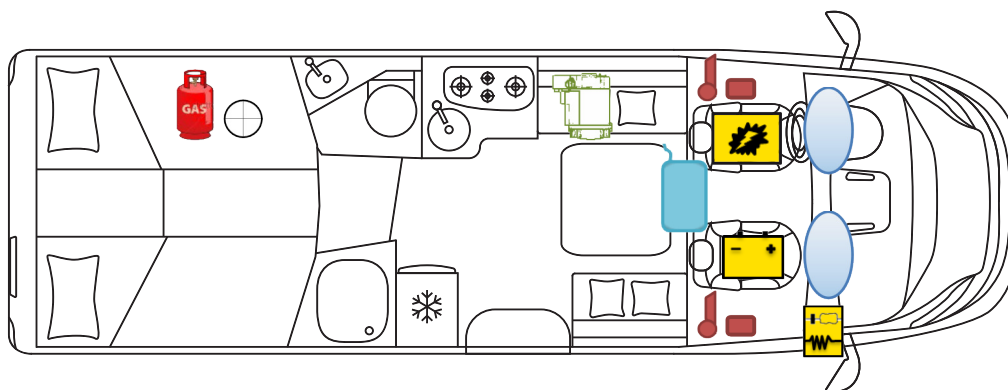

RETTUNGSKARTE

Kosmo Emblema Teilintegrierte 509 LE

Airbag

Airbag-Steuergerät

Gurtstraffer

Batterie

Elektroblock

Kraftstofftank

Gasflaschen

Gasdruckdämpfer

Heizung

BITTE ACHTEN SIE AUF EINE GEEIGNETE POSITIONIERUNG DIESER
RETTUNGSKARTE IN IHREM FAHRZEUG
(BSPW.: MITTELS SAFETYBAG AN DER FRONTSCHUTZSCHEIBE)

www.laika.it