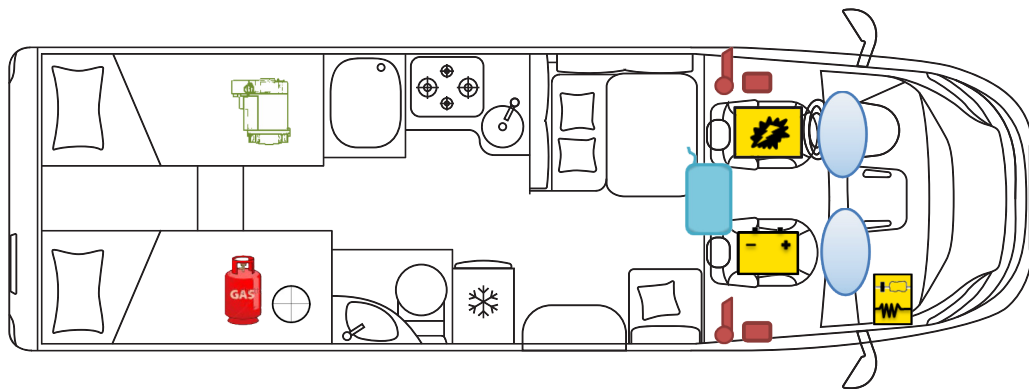

RETTUNGSKARTE

Kosmo Emblema Teilintegrierte 509 E

	Airbag
	Batterie
	Gasflaschen

	Airbag-Steuergerät
	Elektroblock
	Gasdruckdämpfer

	Gurtstraffer
	Kraftstofftank
	Heizung

BITTE ACHTEN SIE AUF EINE GEEIGNETE POSITIONIERUNG DIESER
RETTUNGSKARTE IN IHREM FAHRZEUG
(BSPW.: MITTELS SAFETYBAG AN DER FRONTSCHUTZSCHEIBE)