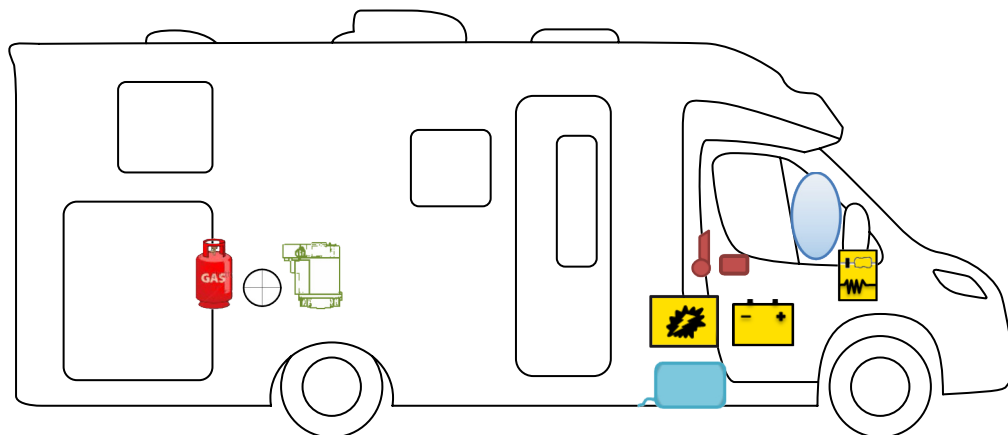

RETTUNGSKARTE

Kosmo Emblema Teilintegrierte 509 E

	Airbag
	Batterie
	Gasflaschen

	Airbag-Steuergerät
	Elektroblock
	Gasdruckdämpfer

	Gurtstraffer
	Kraftstofftank
	Heizung

BITTE ACHTEN SIE AUF EINE GEEIGNETE POSITIONIERUNG DIESER
RETTUNGSKARTE IN IHREM FAHRZEUG
(BSPW.: MITTELS SAFETYBAG AN DER FRONTSCHUTZSCHEIBE)