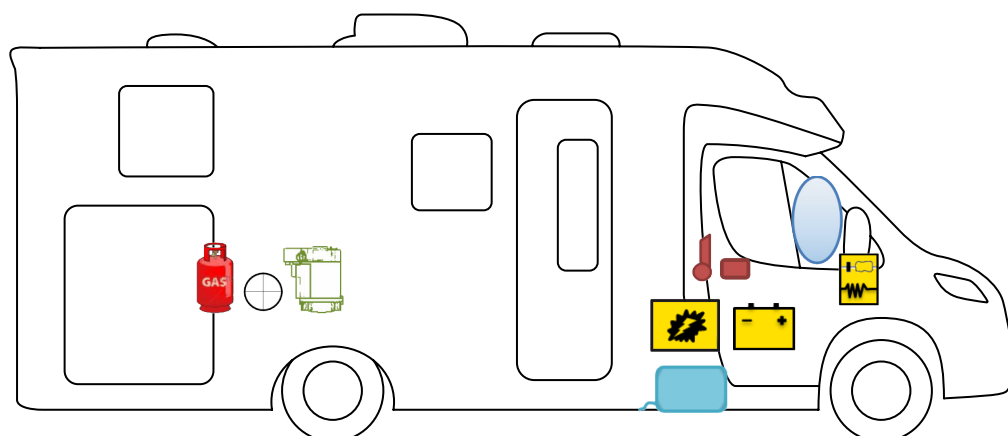

RETTUNGSKARTE

Kosmo Emblema Teilintegrierte 209 E

Airbag

Airbag-Steuergerät

Gurtstraffer

Batterie

Elektroblock

Kraftstofftank

Gasflaschen

Gasdruckdämpfer

Heizung

BITTE ACHTEN SIE AUF EINE GEEIGNETE POSITIONIERUNG DIESER
RETTUNGSKARTE IN IHREM FAHRZEUG
(BSPW.: MITTELS SAFETYBAG AN DER FRONTSCHUTZSCHEIBE)

www.laika.it