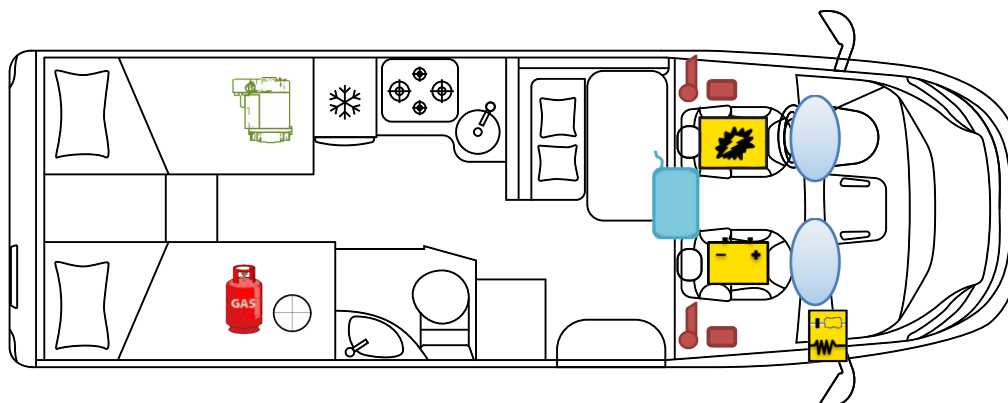

RETTUNGSKARTE

Kosmo Emblema Teilintegrierte 209 E

Airbag

Airbag-Steuergerät

Gurtstraffer

Batterie

Elektroblock

Kraftstofftank

Gasflaschen

Gasdruckdämpfer

Heizung

BITTE ACHTEN SIE AUF EINE GEEIGNETE POSITIONIERUNG DIESER
RETTUNGSKARTE IN IHREM FAHRZEUG
(BSPW.: MITTELS SAFETYBAG AN DER FRONTSCHUTZSCHEIBE)

www.laika.it