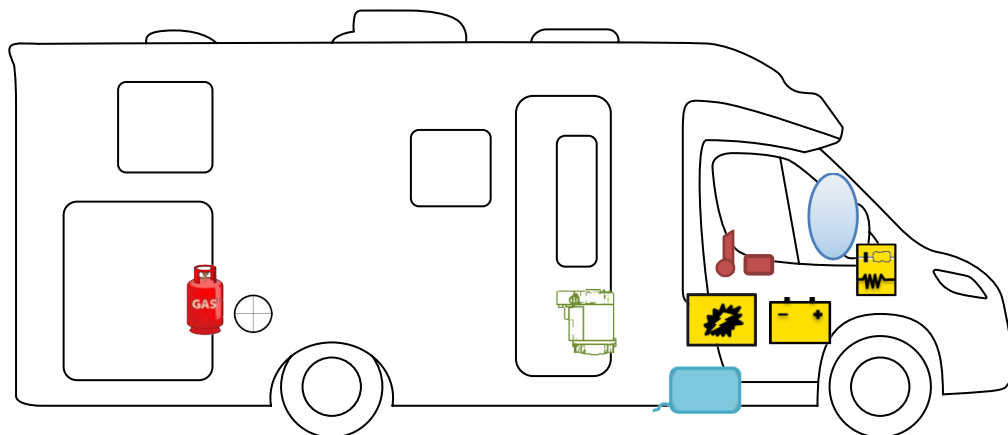

RETTUNGSKARTE

Kosmo Teilintegrierte 512

	Airbag
	Batterie
	Gasflaschen

	Airbag-Steuergerät
	Elektroblock
	Gasdruckdämpfer

	Gurtstraffer
	Kraftstofftank
	Heizung

BITTE ACHTEN SIE AUF EINE GEEIGNETE POSITIONIERUNG DIESER
RETTUNGSKARTE IN IHREM FAHRZEUG
(BSPW.: MITTELS SAFETYBAG AN DER FRONTSCHUTZSCHEIBE)