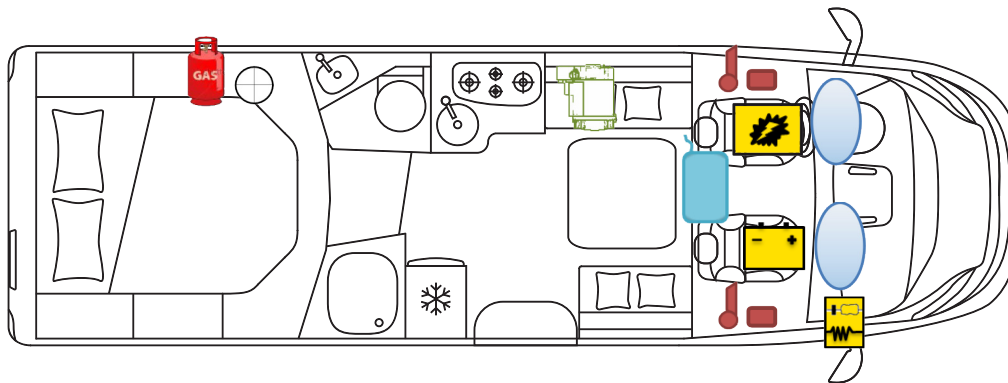

RETTUNGSKARTE

Kosmo Teilintegrierte 512

	Airbag
	Batterie
	Gasflaschen

	Airbag-Steuergerät
	Elektroblock
	Gasdruckdämpfer

	Gurtstraffer
	Kraftstofftank
	Heizung

BITTE ACHTEN SIE AUF EINE GEEIGNETE POSITIONIERUNG DIESER
RETTUNGSKARTE IN IHREM FAHRZEUG
(BSPW.: MITTELS SAFETYBAG AN DER FRONTSCHUTZSCHEIBE)