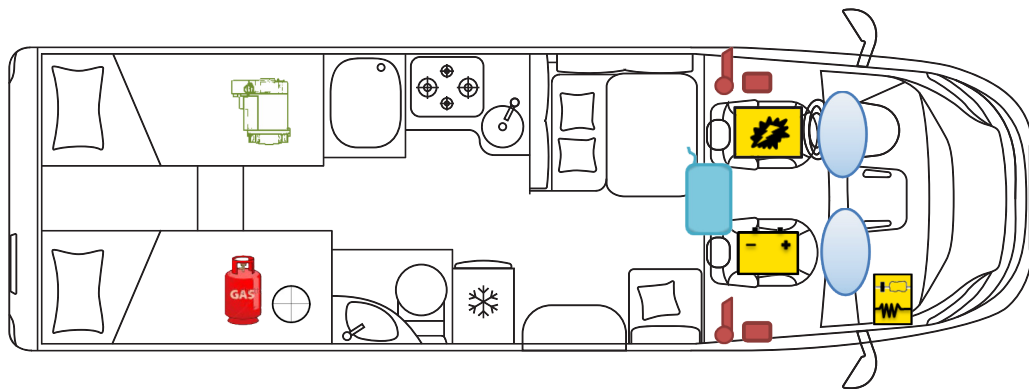

RETTUNGSKARTE

Kosmo Teilintegrierte 509

	Airbag
	Batterie
	Gasflaschen

	Airbag-Steuergerät
	Elektroblock
	Gasdruckdämpfer

	Gurtstraffer
	Kraftstofftank
	Heizung

BITTE ACHTEN SIE AUF EINE GEEIGNETE POSITIONIERUNG DIESER
RETTUNGSKARTE IN IHREM FAHRZEUG
(BSPW.: MITTELS SAFETYBAG AN DER FRONTSCHUTZSCHEIBE)