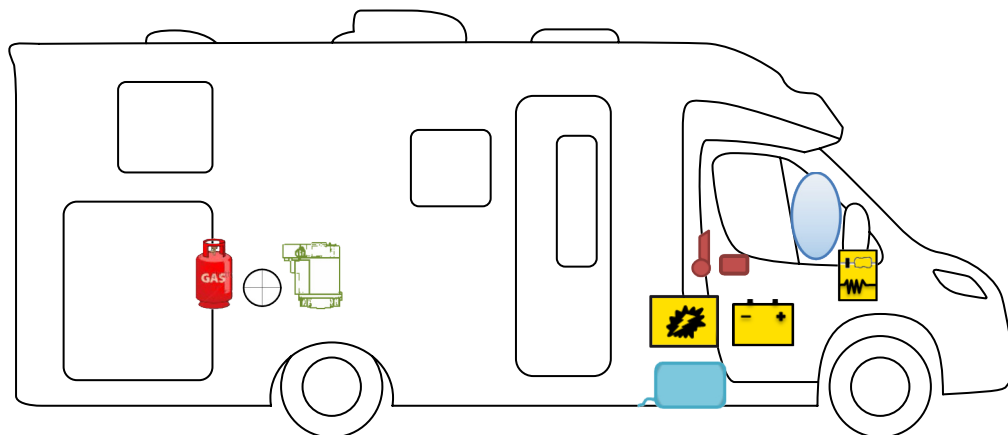

RETTUNGSKARTE

Kosmo Teilintegrierte 509

	Airbag
	Batterie
	Gasflaschen

	Airbag-Steuergerät
	Elektroblock
	Gasdruckdämpfer

	Gurtstraffer
	Kraftstofftank
	Heizung

BITTE ACHTEN SIE AUF EINE GEEIGNETE POSITIONIERUNG DIESER
RETTUNGSKARTE IN IHREM FAHRZEUG
(BSPW.: MITTELS SAFETYBAG AN DER FRONTSCHUTZSCHEIBE)