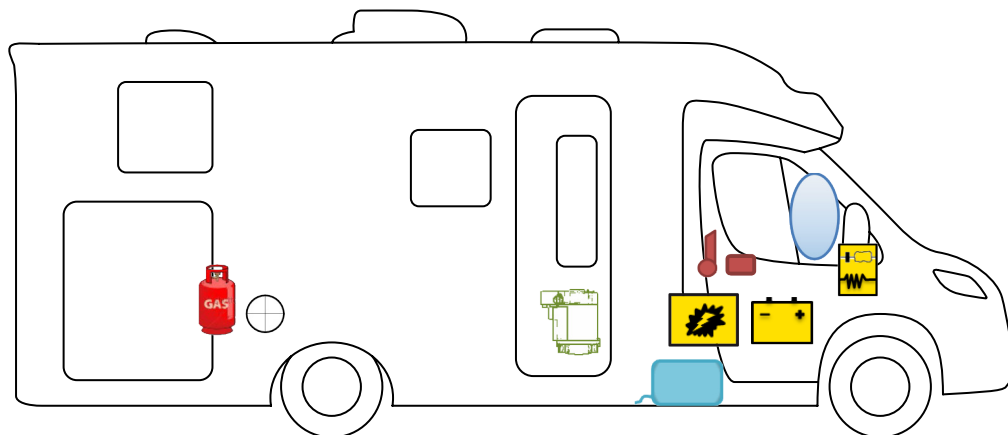

RETTUNGSKARTE

Kosmo Teilintegrierte 509 L

Airbag

Airbag-Steuergerät

Gurtstraffer

Batterie

Elektroblock

Kraftstofftank

Gasflaschen

Gasdruckdämpfer

Heizung

BITTE ACHTEN SIE AUF EINE GEEIGNETE POSITIONIERUNG DIESER
RETTUNGSKARTE IN IHREM FAHRZEUG
(BSPW.: MITTELS SAFETYBAG AN DER FRONTSCHUTZSCHEIBE)

www.laika.it