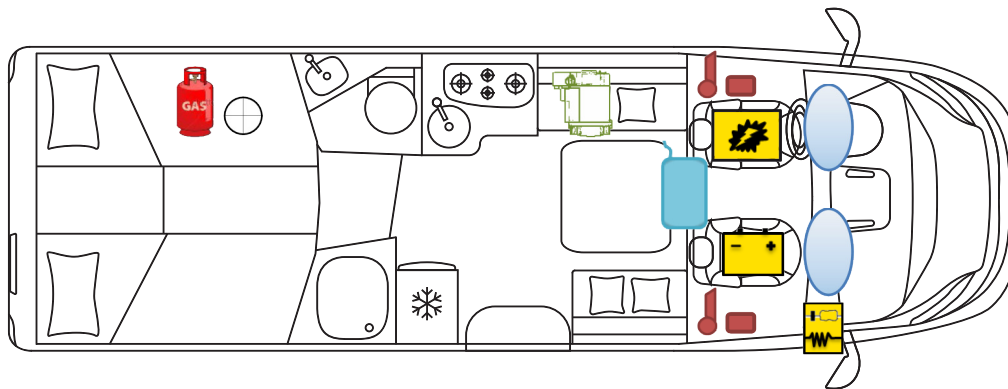

RETTUNGSKARTE

Kosmo Teilintegrierte 509 L

Airbag

Airbag-Steuergerät

Gurtstraffer

Batterie

Elektroblock

Kraftstofftank

Gasflaschen

Gasdruckdämpfer

Heizung

BITTE ACHTEN SIE AUF EINE GEEIGNETE POSITIONIERUNG DIESER
RETTUNGSKARTE IN IHREM FAHRZEUG
(BSPW.: MITTELS SAFETYBAG AN DER FRONTSCHUTZSCHEIBE)

www.laika.it