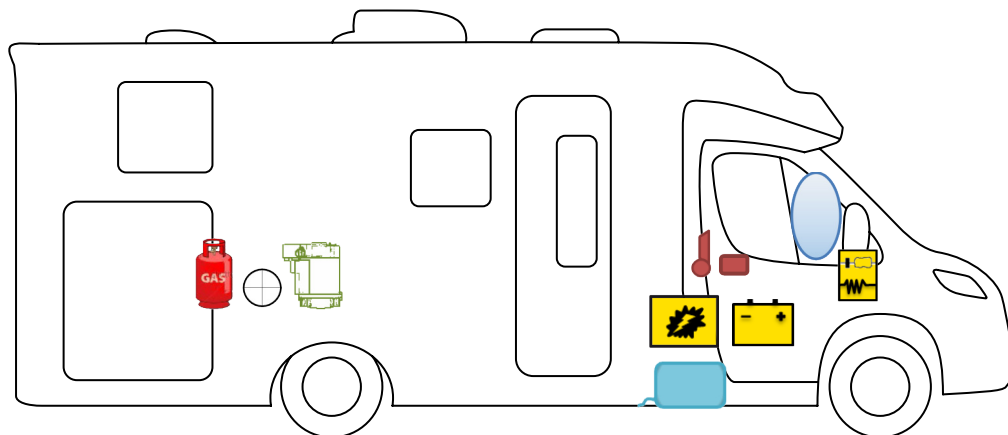

RETTUNGSKARTE

Kosmo Teilintegrierte 209

Airbag

Airbag-Steuergerät

Gurtstraffer

Batterie

Elektroblock

Kraftstofftank

Gasflaschen

Gasdruckdämpfer

Heizung

BITTE ACHTEN SIE AUF EINE GEEIGNETE POSITIONIERUNG DIESER
RETTUNGSKARTE IN IHREM FAHRZEUG
(BSPW.: MITTELS SAFETYBAG AN DER FRONTSCHUTZSCHEIBE)

www.laika.it