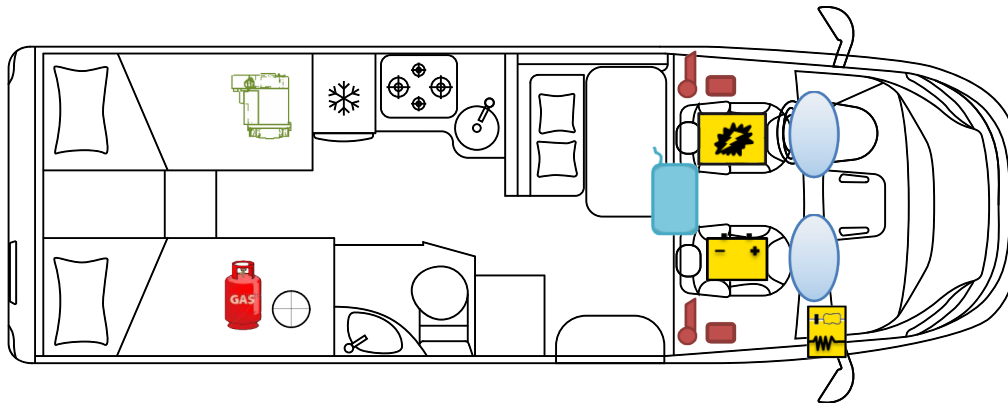

RETTUNGSKARTE

Kosmo Teilintegrierte 209

Airbag

Airbag-Steuergerät

Gurtstraffer

Batterie

Elektroblock

Kraftstofftank

Gasflaschen

Gasdruckdämpfer

Heizung

BITTE ACHTEN SIE AUF EINE GEEIGNETE POSITIONIERUNG DIESER
RETTUNGSKARTE IN IHREM FAHRZEUG
(BSPW.: MITTELS SAFETYBAG AN DER FRONTSCHUTZSCHEIBE)

www.laika.it