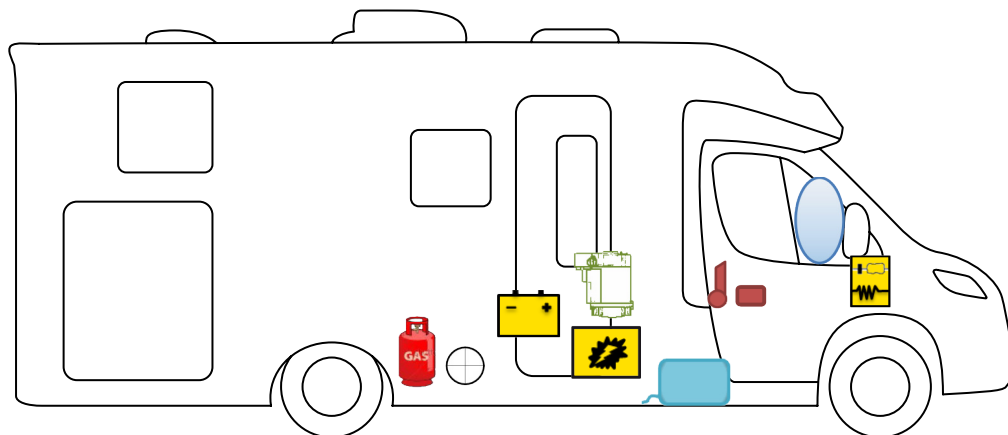

# RETTUNGSKARTE

Ecovip Teilintegrierte L 4012 DS

	Airbag
	Batterie
	Gasflaschen

	Airbag-Steuergerät
	Elektroblock
	Gasdruckdämpfer

	Gurtstraffer
	Kraftstofftank
	Heizung

BITTE ACHTEN SIE AUF EINE GEEIGNETE POSITIONIERUNG DIESER  
RETTUNGSKARTE IN IHREM FAHRZEUG  
(BSPW.: MITTELS SAFETYBAG AN DER FRONTSCHUTZSCHEIBE)