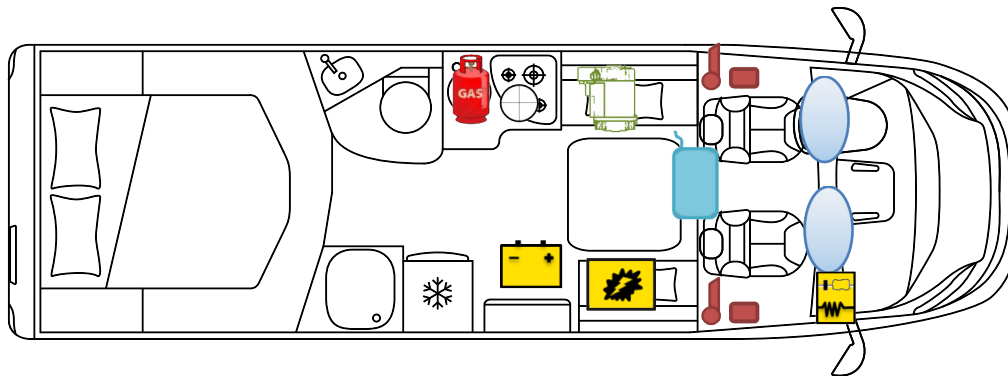

# RETTUNGSKARTE

Ecovip Teilintegrierte L 4012 DS

	Airbag
	Batterie
	Gasflaschen

	Airbag-Steuergerät
	Elektroblock
	Gasdruckdämpfer

	Gurtstraffer
	Kraftstofftank
	Heizung

BITTE ACHTEN SIE AUF EINE GEEIGNETE POSITIONIERUNG DIESER  
RETTUNGSKARTE IN IHREM FAHRZEUG  
(BSPW.: MITTELS SAFETYBAG AN DER FRONTSCHUTZSCHEIBE)