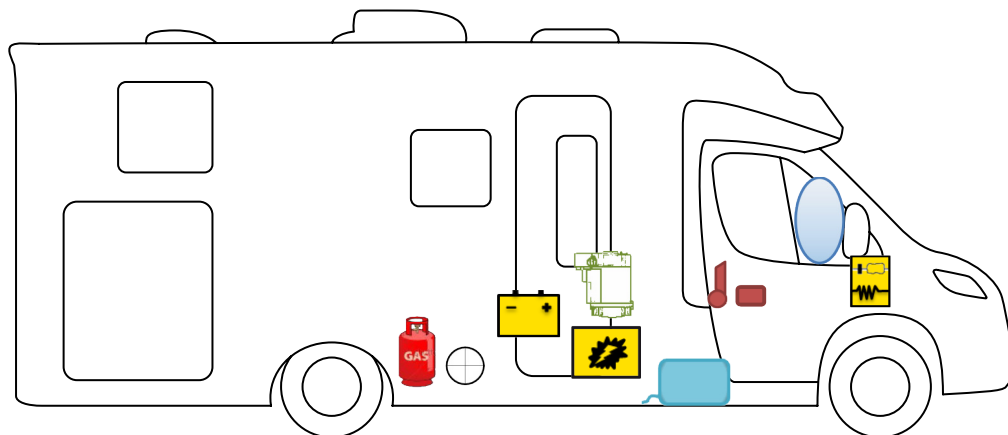

# RETTUNGSKARTE

Ecovip Teilintegrierte L 4009

	Airbag
	Batterie
	Gasflaschen

	Airbag-Steuergerät
	Elektroblock
	Gasdruckdämpfer

	Gurtstraffer
	Kraftstofftank
	Heizung

BITTE ACHTEN SIE AUF EINE GEEIGNETE POSITIONIERUNG DIESER  
RETTUNGSKARTE IN IHREM FAHRZEUG  
(BSPW.: MITTELS SAFETYBAG AN DER FRONTSCHUTZSCHEIBE)