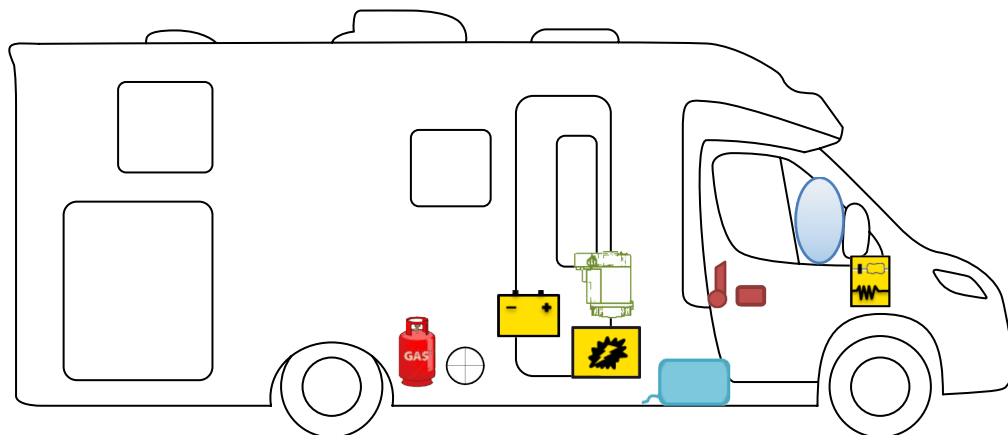

# RETTUNGSKARTE

Ecovip Teilintegrierte L 4009 DS

	Airbag
	Batterie
	Gasflaschen

	Airbag-Steuergerät
	Elektroblock
	Gasdruckdämpfer

	Gurtstraffer
	Kraftstofftank
	Heizung

BITTE ACHTEN SIE AUF EINE GEEIGNETE POSITIONIERUNG DIESER  
RETTUNGSKARTE IN IHREM FAHRZEUG  
(BSPW.: MITTELS SAFETYBAG AN DER FRONTSCHUTZSCHEIBE)