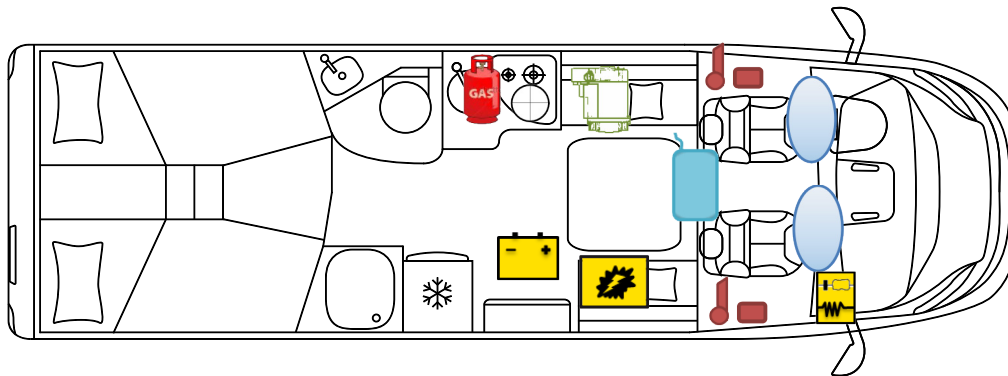

# RETTUNGSKARTE

Ecovip Teilintegrierte L 4009 DS

	Airbag
	Batterie
	Gasflaschen

	Airbag-Steuergerät
	Elektroblock
	Gasdruckdämpfer

	Gurtstraffer
	Kraftstofftank
	Heizung

BITTE ACHTEN SIE AUF EINE GEEIGNETE POSITIONIERUNG DIESER  
RETTUNGSKARTE IN IHREM FAHRZEUG  
(BSPW.: MITTELS SAFETYBAG AN DER FRONTSCHUTZSCHEIBE)