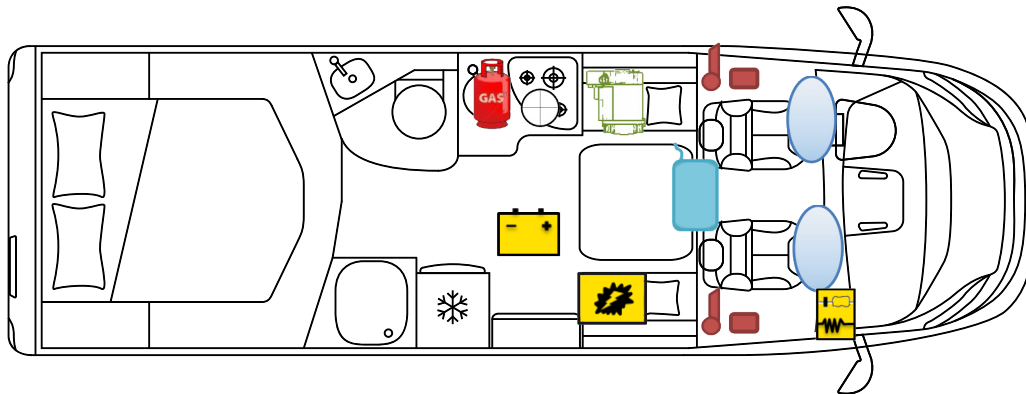

# RETTUNGSKARTE

Ecovip Teilintegrierte L 3412 DS

	Airbag
	Batterie
	Gasflaschen

	Airbag-Steuergerät
	Elektroblock
	Gasdruckdämpfer

	Gurtstraffer
	Kraftstofftank
	Heizung

BITTE ACHTEN SIE AUF EINE GEEIGNETE POSITIONIERUNG DIESER  
RETTUNGSKARTE IN IHREM FAHRZEUG  
(BSPW.: MITTELS SAFETYBAG AN DER FRONTSCHUTZSCHEIBE)