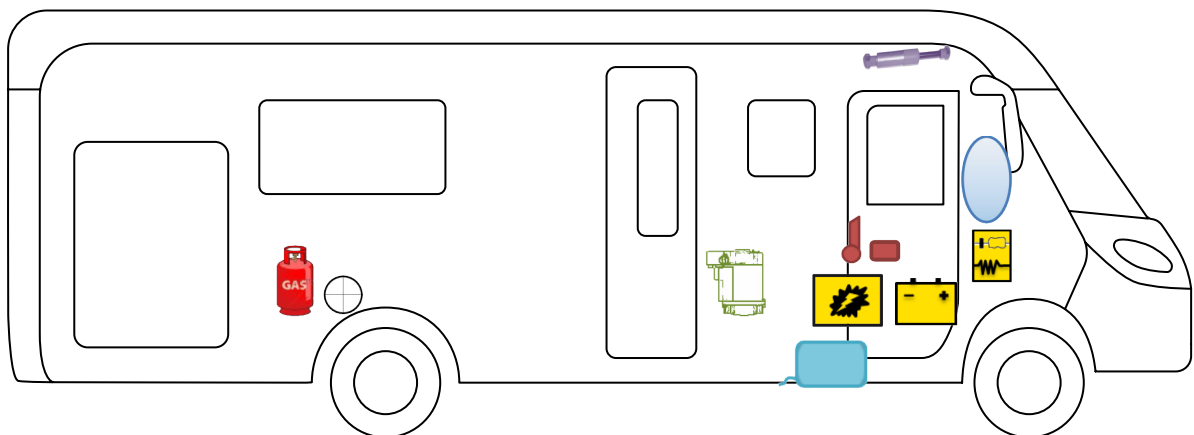

RETTUNGSKARTE

Kosmo Emblema Integrierte 912 E

	Airbag
	Batterie
	Gasflaschen

	Airbag-Steuergerät
	Elektroblock
	Gasdruckdämpfer

	Gurtstraffer
	Kraftstofftank
	Heizung

BITTE ACHTEN SIE AUF EINE GEEIGNETE POSITIONIERUNG DIESER
RETTUNGSKARTE IN IHREM FAHRZEUG
(BSPW.: MITTELS SAFETYBAG AN DER FRONTSCHUTZSCHEIBE)