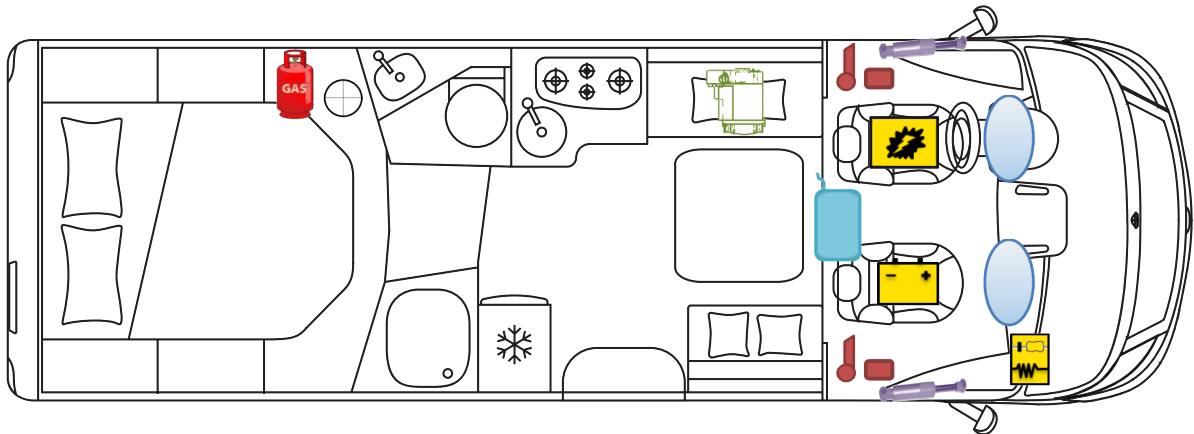

RETTUNGSKARTE

Kosmo Emblema Integrierte 912 E

	Airbag
	Batterie
	Gasflaschen

	Airbag-Steuergerät
	Elektroblock
	Gasdruckdämpfer

	Gurtstraffer
	Kraftstofftank
	Heizung

BITTE ACHTEN SIE AUF EINE GEEIGNETE POSITIONIERUNG DIESER
RETTUNGSKARTE IN IHREM FAHRZEUG
(BSPW.: MITTELS SAFETYBAG AN DER FRONTSCHUTZSCHEIBE)