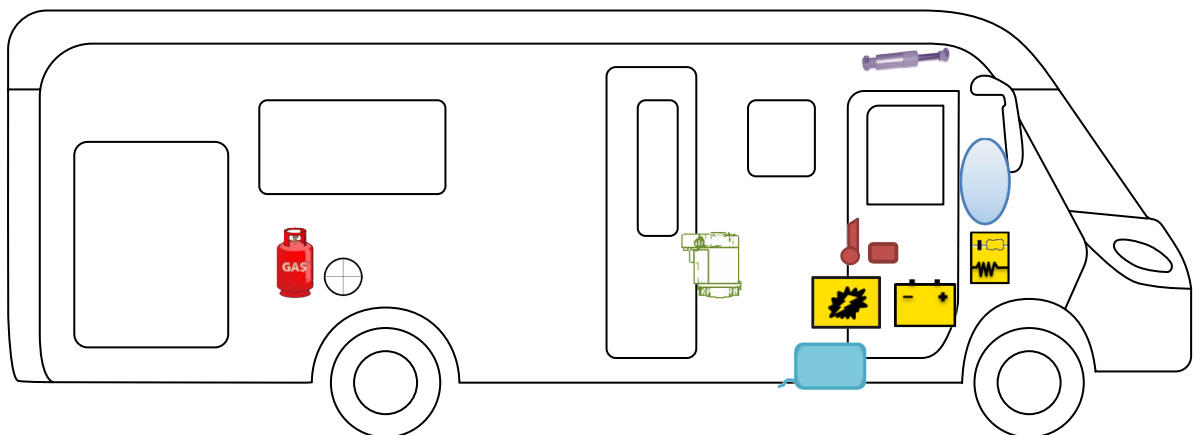

# RETTUNGSKARTE

Kosmo Emblema Integrierte 909 LE

	Airbag
	Batterie
	Gasflaschen

	Airbag-Steuergerät
	Elektroblock
	Gasdruckdämpfer

	Gurtstraffer
	Kraftstofftank
	Heizung

BITTE ACHTEN SIE AUF EINE GEEIGNETE POSITIONIERUNG DIESER  
RETTUNGSKARTE IN IHREM FAHRZEUG  
(BSPW.: MITTELS SAFETYBAG AN DER FRONTSCHUTZSCHEIBE)