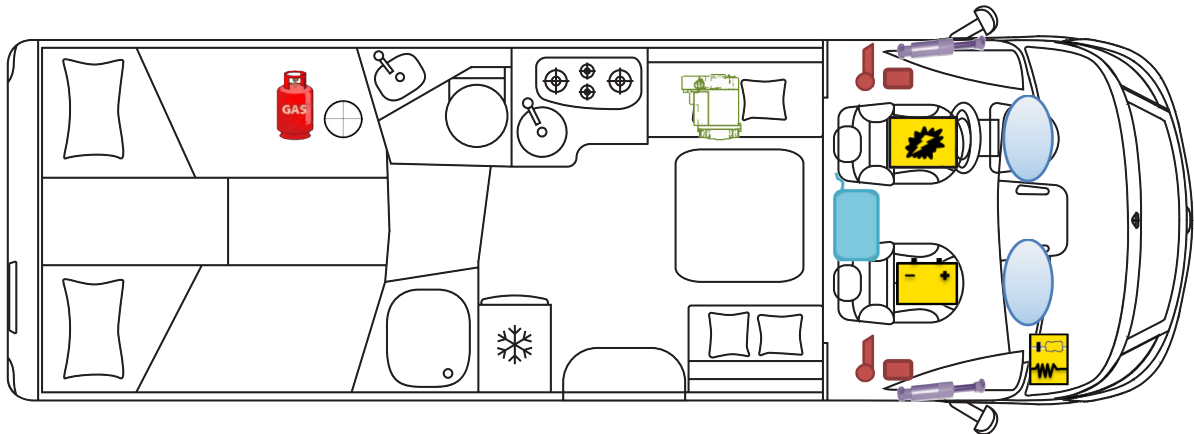

# RETTUNGSKARTE

Kosmo Emblema Integrierte 909 LE

	Airbag
	Batterie
	Gasflaschen

	Airbag-Steuergerät
	Elektroblock
	Gasdruckdämpfer

	Gurtstraffer
	Kraftstofftank
	Heizung

BITTE ACHTEN SIE AUF EINE GEEIGNETE POSITIONIERUNG DIESER  
RETTUNGSKARTE IN IHREM FAHRZEUG  
(BSPW.: MITTELS SAFETYBAG AN DER FRONTSCHUTZSCHEIBE)