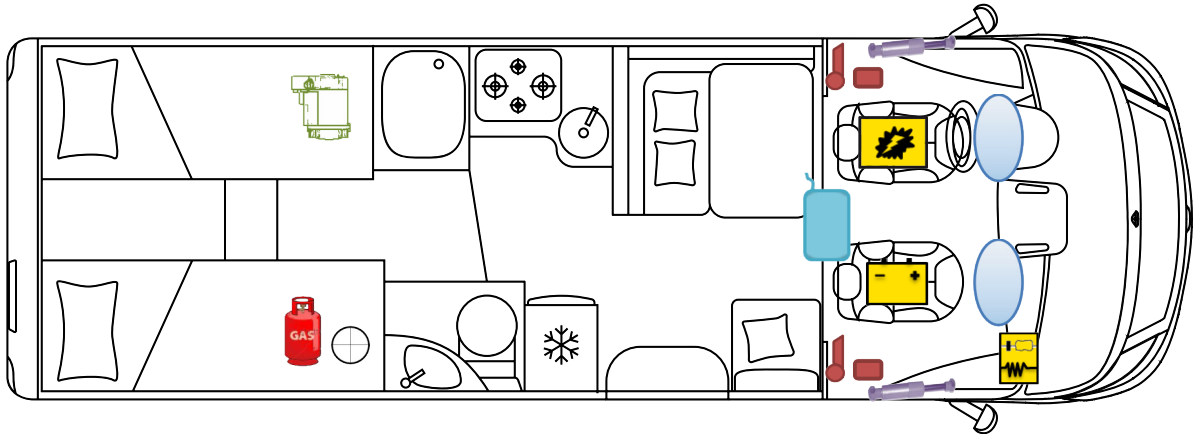

# RETTUNGSKARTE

Kosmo Emblema Integrierte 909 E

	Airbag
	Batterie
	Gasflaschen

	Airbag-Steuergerät
	Elektroblock
	Gasdruckdämpfer

	Gurtstraffer
	Kraftstofftank
	Heizung

BITTE ACHTEN SIE AUF EINE GEEIGNETE POSITIONIERUNG DIESER  
RETTUNGSKARTE IN IHREM FAHRZEUG  
(BSPW.: MITTELS SAFETYBAG AN DER FRONTSCHUTZSCHEIBE)