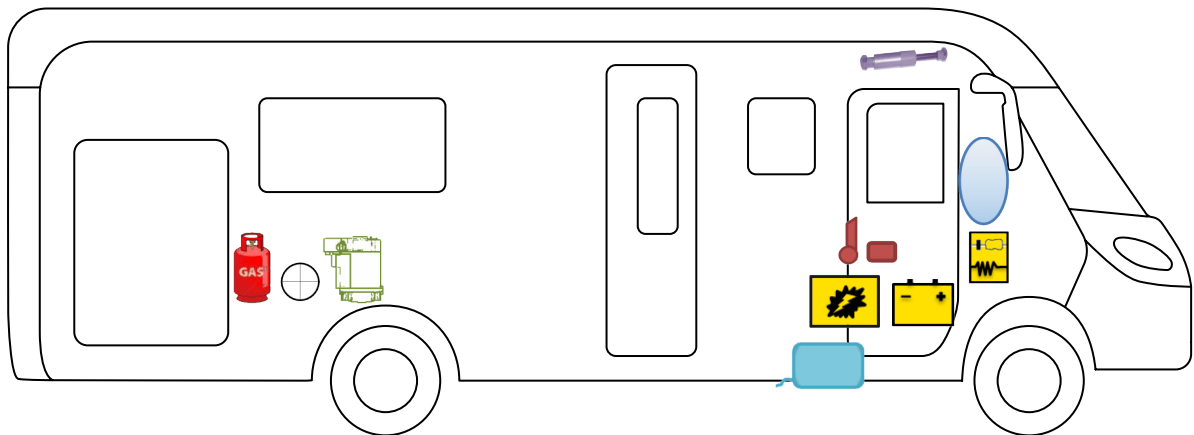

# RETTUNGSKARTE

Kosmo Emblema Integrierte 909 E

	Airbag
	Batterie
	Gasflaschen

	Airbag-Steuergerät
	Elektroblock
	Gasdruckdämpfer

	Gurtstraffer
	Kraftstofftank
	Heizung

BITTE ACHTEN SIE AUF EINE GEEIGNETE POSITIONIERUNG DIESER  
RETTUNGSKARTE IN IHREM FAHRZEUG  
(BSPW.: MITTELS SAFETYBAG AN DER FRONTSCHUTZSCHEIBE)