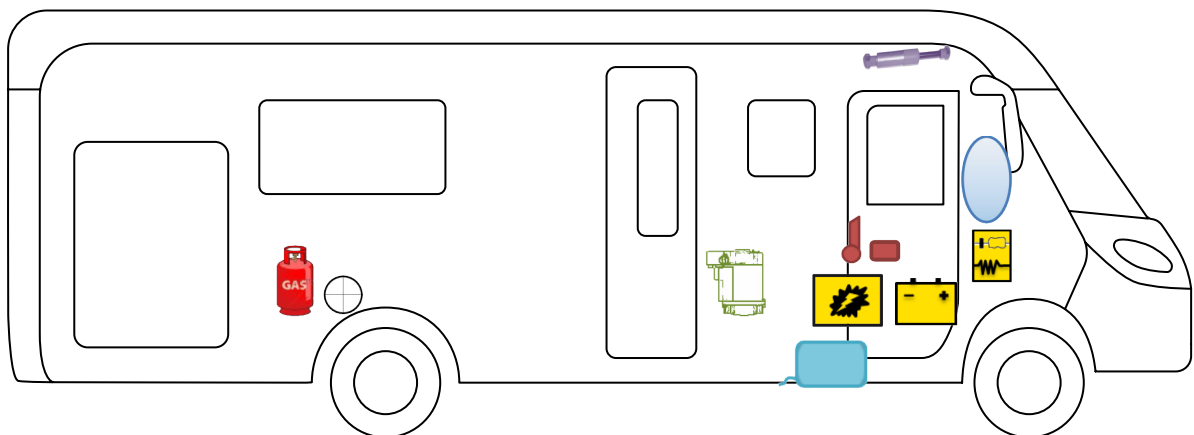

RETTUNGSKARTE

Kosmo Integrierte 912

	Airbag
	Batterie
	Gasflaschen

	Airbag-Steuergerät
	Elektroblock
	Gasdruckdämpfer

	Gurtstraffer
	Kraftstofftank
	Heizung

BITTE ACHTEN SIE AUF EINE GEEIGNETE POSITIONIERUNG DIESER
RETTUNGSKARTE IN IHREM FAHRZEUG
(BSPW.: MITTELS SAFETYBAG AN DER FRONTSCHUTZSCHEIBE)