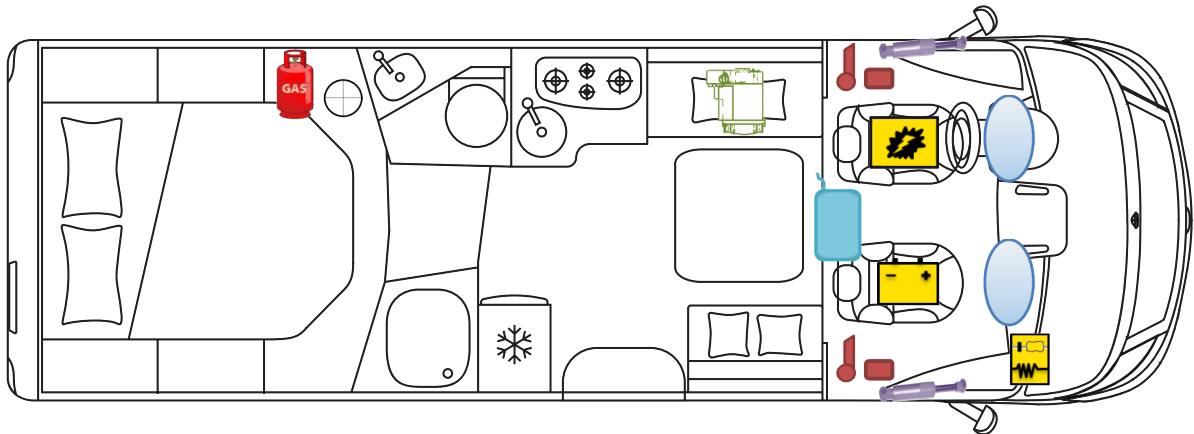

RETTUNGSKARTE

Kosmo Integrierte 912

	Airbag
	Batterie
	Gasflaschen

	Airbag-Steuergerät
	Elektroblock
	Gasdruckdämpfer

	Gurtstraffer
	Kraftstofftank
	Heizung

BITTE ACHTEN SIE AUF EINE GEEIGNETE POSITIONIERUNG DIESER
RETTUNGSKARTE IN IHREM FAHRZEUG
(BSPW.: MITTELS SAFETYBAG AN DER FRONTSCHUTZSCHEIBE)