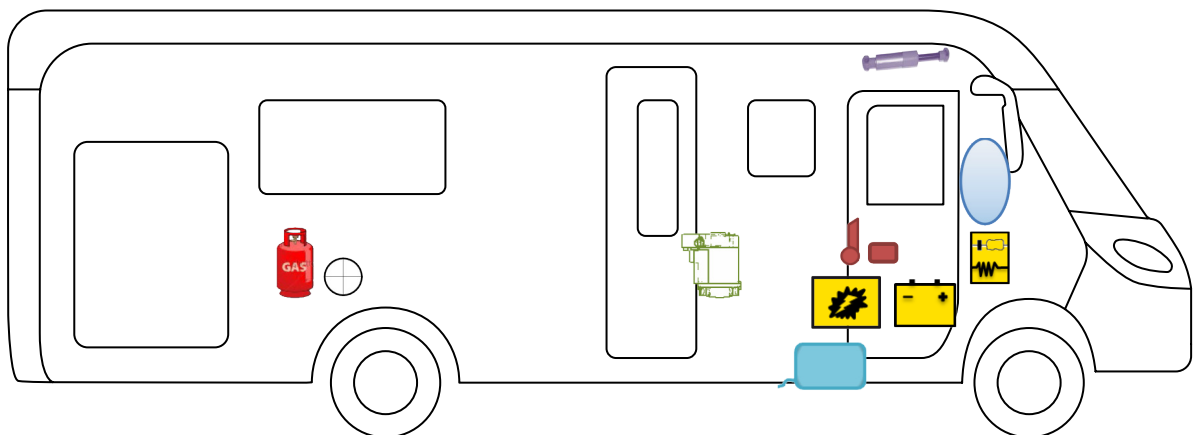

RETTUNGSKARTE

Kosmo Integrierte 909 L

Airbag

Airbag-Steuergerät

Gurtstraffer

Batterie

Elektroblock

Kraftstofftank

Gasflaschen

Gasdruckdämpfer

Heizung

BITTE ACHTEN SIE AUF EINE GEEIGNETE POSITIONIERUNG DIESER
RETTUNGSKARTE IN IHREM FAHRZEUG
(BSPW.: MITTELS SAFETYBAG AN DER FRONTSCHUTZSCHEIBE)

www.laika.it