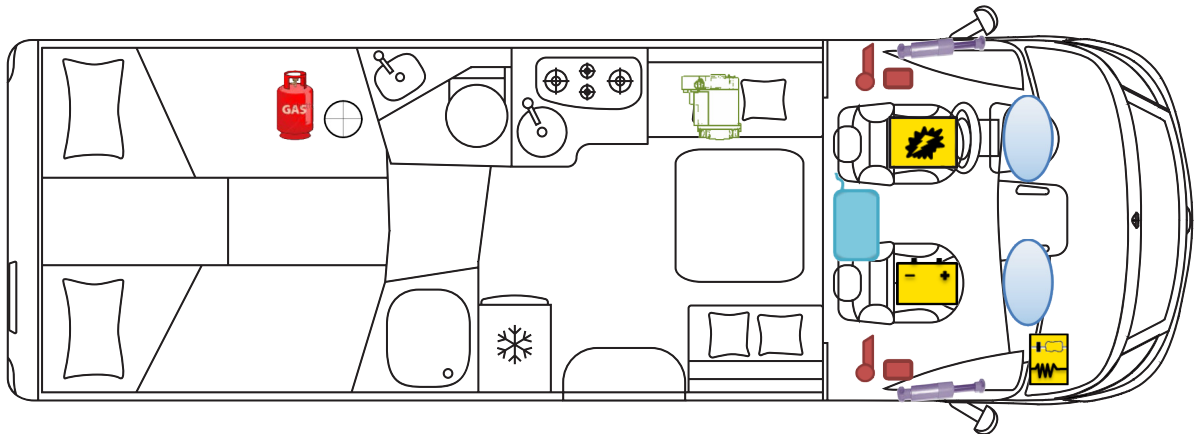

RETTUNGSKARTE

Kosmo Integrierte 909 L

Airbag

Airbag-Steuergerät

Gurtstraffer

Batterie

Elektroblock

Kraftstofftank

Gasflaschen

Gasdruckdämpfer

Heizung

BITTE ACHTEN SIE AUF EINE GEEIGNETE POSITIONIERUNG DIESER
RETTUNGSKARTE IN IHREM FAHRZEUG
(BSPW.: MITTELS SAFETYBAG AN DER FRONTSCHUTZSCHEIBE)

www.laika.it