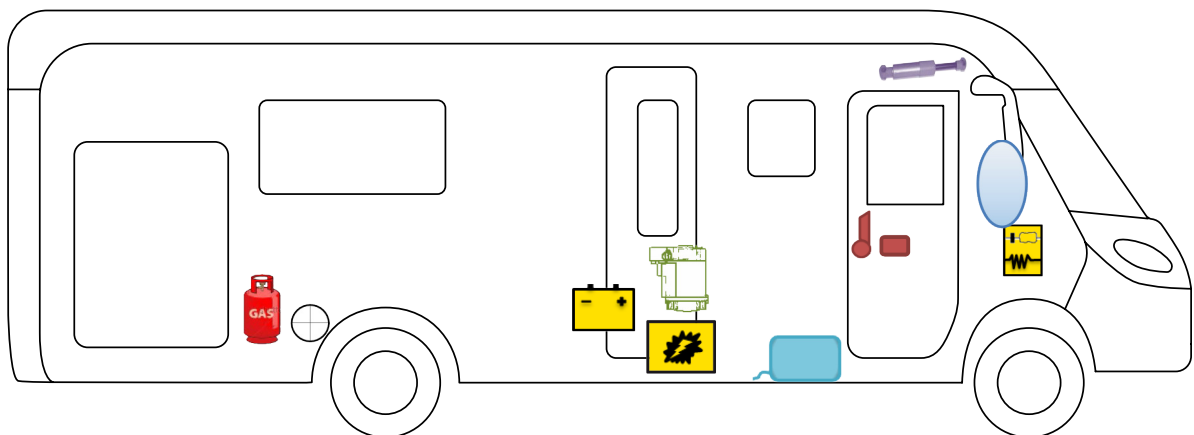

RETTUNGSKARTE

Ecovip Integrierte H 2109

	Airbag
	Batterie
	Gasflaschen

	Airbag-Steuergerät
	Elektroblock
	Gasdruckdämpfer

	Gurtstraffer
	Kraftstofftank
	Heizung

BITTE ACHTEN SIE AUF EINE GEEIGNETE POSITIONIERUNG DIESER
RETTUNGSKARTE IN IHREM FAHRZEUG
(BSPW.: MITTELS SAFETYBAG AN DER FRONTSCHUTZSCHEIBE)