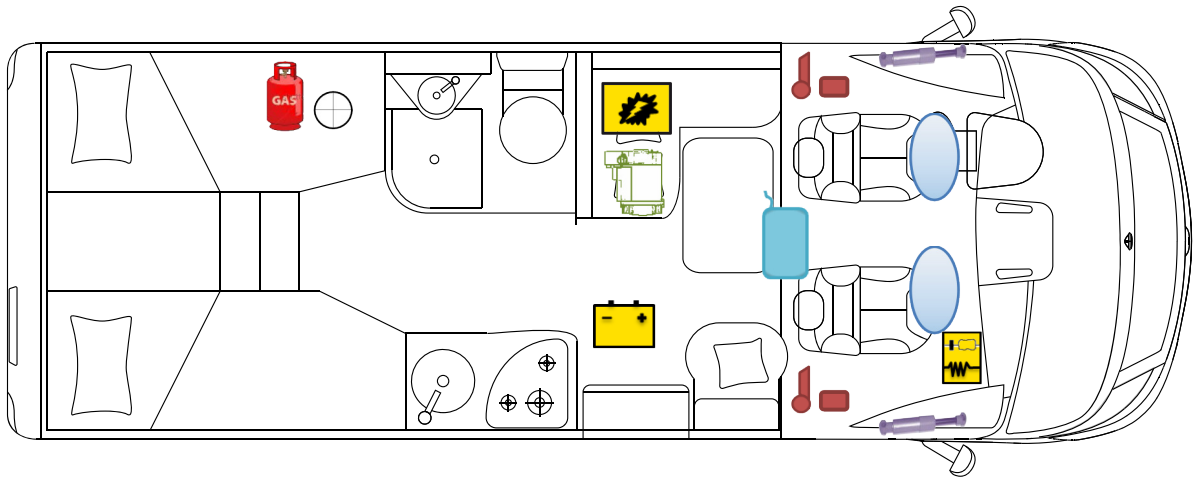

RETTUNGSKARTE

Ecovip Integrierte H 2109

	Airbag
	Batterie
	Gasflaschen

	Airbag-Steuergerät
	Elektroblock
	Gasdruckdämpfer

	Gurtstraffer
	Kraftstofftank
	Heizung

BITTE ACHTEN SIE AUF EINE GEEIGNETE POSITIONIERUNG DIESER
RETTUNGSKARTE IN IHREM FAHRZEUG
(BSPW.: MITTELS SAFETYBAG AN DER FRONTSCHUTZSCHEIBE)