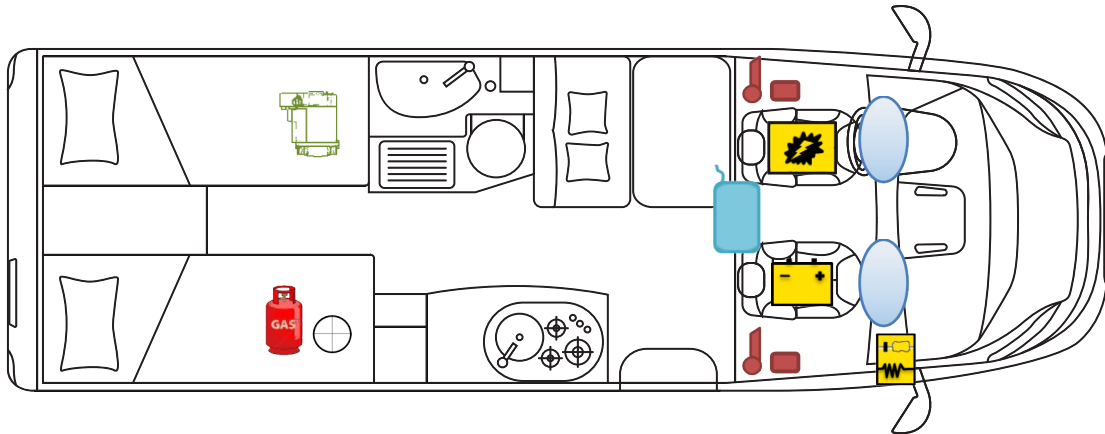

RETTUNGSKARTE

Kosmo Compact 9

Airbag

Airbag-Steuergerät

Gurtstraffer

Batterie

Elektroblock

Kraftstofftank

Gasflaschen

Gasdruckdämpfer

Heizung

BITTE ACHTEN SIE AUF EINE GEEIGNETE POSITIONIERUNG DIESER
RETTUNGSKARTE IN IHREM FAHRZEUG
(BSPW.: MITTELS SAFETYBAG AN DER FRONTSCHUTZSCHEIBE)

www.laika.it