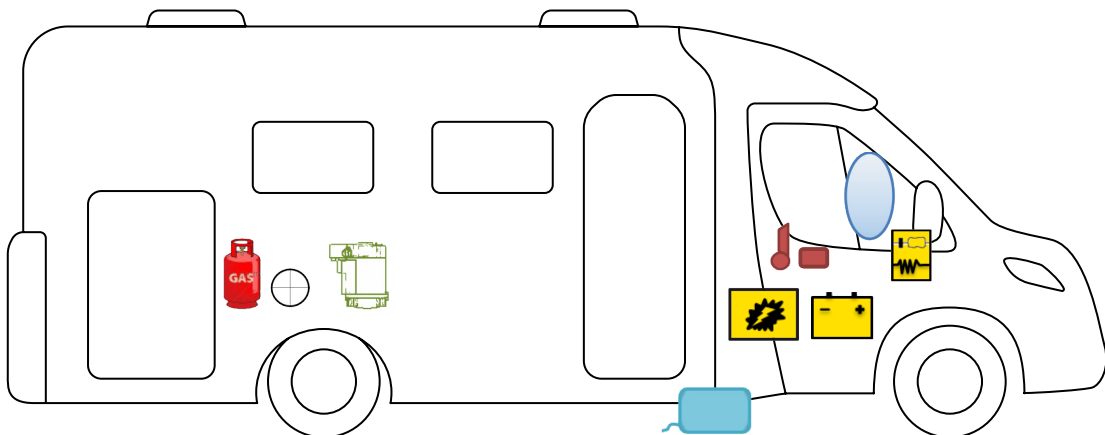

RETTUNGSKARTE

Kosmo Compact 9

Airbag

Airbag-Steuergerät

Gurtstraffer

Batterie

Elektroblock

Kraftstofftank

Gasflaschen

Gasdruckdämpfer

Heizung

BITTE ACHTEN SIE AUF EINE GEEIGNETE POSITIONIERUNG DIESER
RETTUNGSKARTE IN IHREM FAHRZEUG
(BSPW.: MITTELS SAFETYBAG AN DER FRONTSCHUTZSCHEIBE)

www.laika.it