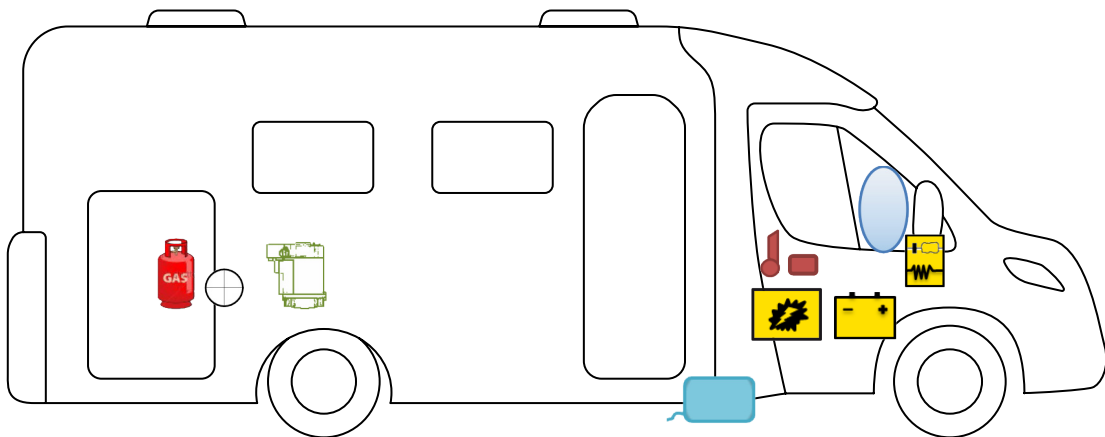

RETTUNGSKARTE

Kosmo Compact 5

	Airbag
	Batterie
	Gasflaschen

	Airbag-Steuergerät
	Elektroblock
	Gasdruckdämpfer

	Gurtstraffer
	Kraftstofftank
	Heizung

BITTE ACHTEN SIE AUF EINE GEEIGNETE POSITIONIERUNG DIESER
RETTUNGSKARTE IN IHREM FAHRZEUG
(BSPW.: MITTELS SAFETYBAG AN DER FRONTSCHUTZSCHEIBE)