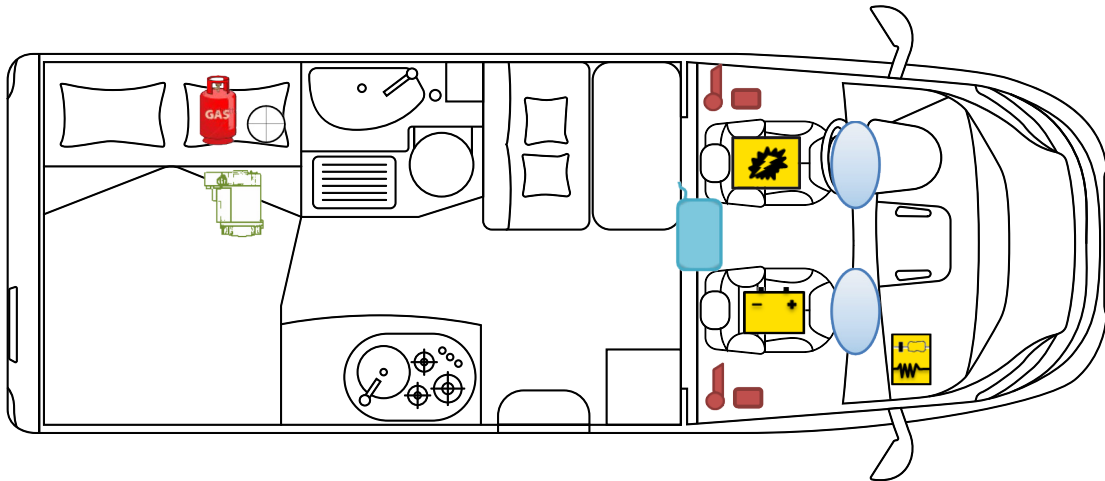

RETTUNGSKARTE

Kosmo Compact 5

	Airbag
	Batterie
	Gasflaschen

	Airbag-Steuergerät
	Elektroblock
	Gasdruckdämpfer

	Gurtstraffer
	Kraftstofftank
	Heizung

BITTE ACHTEN SIE AUF EINE GEEIGNETE POSITIONIERUNG DIESER
RETTUNGSKARTE IN IHREM FAHRZEUG
(BSPW.: MITTELS SAFETYBAG AN DER FRONTSCHUTZSCHEIBE)