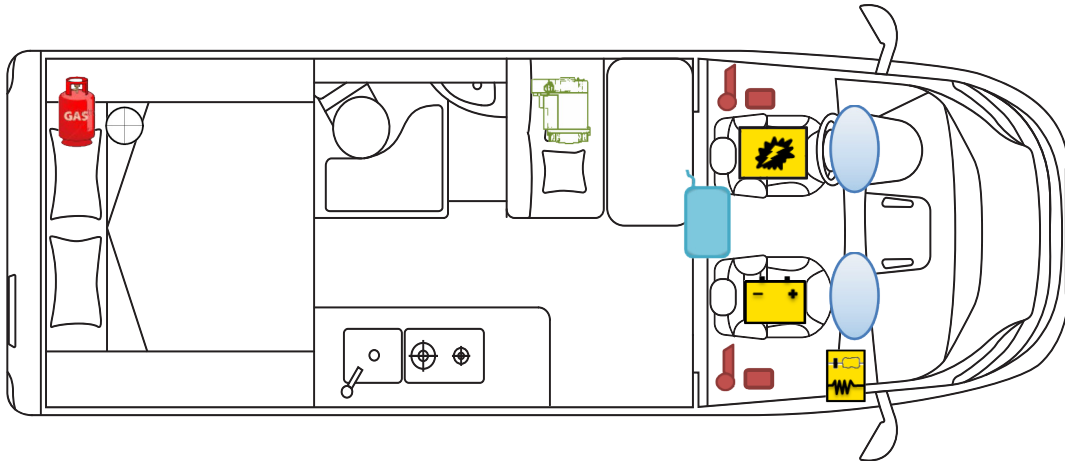

# RETTUNGSKARTE

Kosmo Camper Van 6.4

Airbag

Airbag-Steuergerät

Gurtstraffer

Batterie

Elektroblock

Kraftstofftank

Gasflaschen

Gasdruckdämpfer

Heizung

BITTE ACHTEN SIE AUF EINE GEEIGNETE POSITIONIERUNG DIESER  
RETTUNGSKARTE IN IHREM FAHRZEUG  
(BSPW.: MITTELS SAFETYBAG AN DER FRONTSCHUTZSCHEIBE)

[www.laika.it](http://www.laika.it)