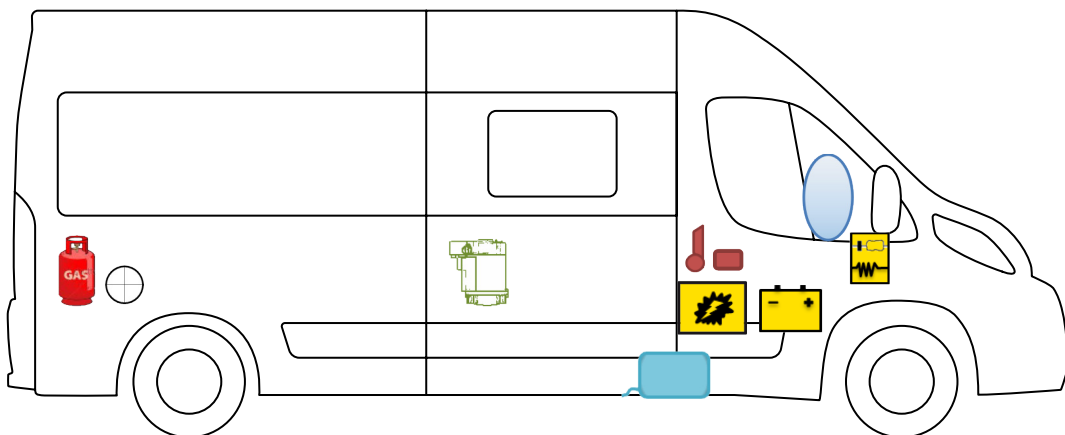

# RETTUNGSKARTE

Kosmo Camper Van 6.4

Airbag

Airbag-Steuergerät

Gurtstraffer

Batterie

Elektroblock

Kraftstofftank

Gasflaschen

Gasdruckdämpfer

Heizung

BITTE ACHTEN SIE AUF EINE GEEIGNETE POSITIONIERUNG DIESER  
RETTUNGSKARTE IN IHREM FAHRZEUG  
(BSPW.: MITTELS SAFETYBAG AN DER FRONTSCHUTZSCHEIBE)

[www.laika.it](http://www.laika.it)