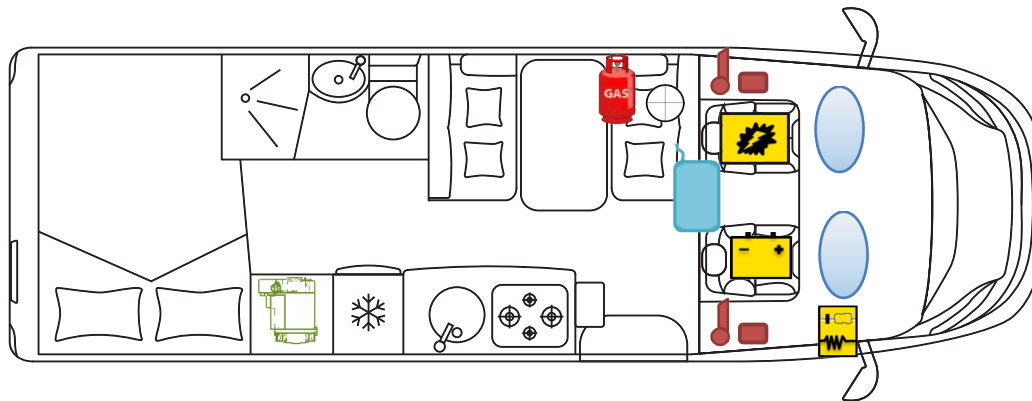

# RETTUNGSKARTE

Kosmo Alkoven F 510

Airbag

Airbag-Steuergerät

Gurtstraffer

Batterie

Elektroblock

Kraftstofftank

Gasflaschen

Gasdruckdämpfer

Heizung

BITTE ACHTEN SIE AUF EINE GEEIGNETE POSITIONIERUNG DIESER  
RETTUNGSKARTE IN IHREM FAHRZEUG  
(BSPW.: MITTELS SAFETYBAG AN DER FRONTSCHUTZSCHEIBE)

[www.laika.it](http://www.laika.it)