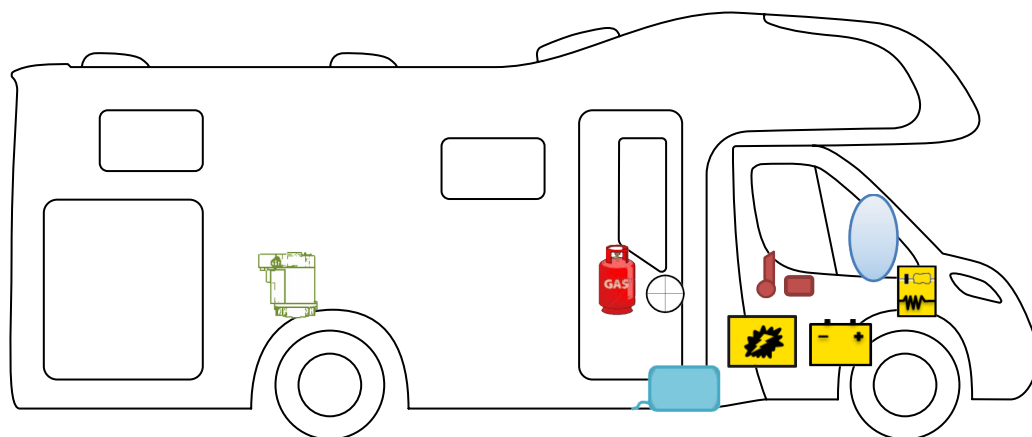

# RETTUNGSKARTE

Kosmo Alkoven F 510

Airbag

Airbag-Steuergerät

Gurtstraffer

Batterie

Elektroblock

Kraftstofftank

Gasflaschen

Gasdruckdämpfer

Heizung

BITTE ACHTEN SIE AUF EINE GEEIGNETE POSITIONIERUNG DIESER  
RETTUNGSKARTE IN IHREM FAHRZEUG  
(BSPW.: MITTELS SAFETYBAG AN DER FRONTSCHUTZSCHEIBE)

[www.laika.it](http://www.laika.it)